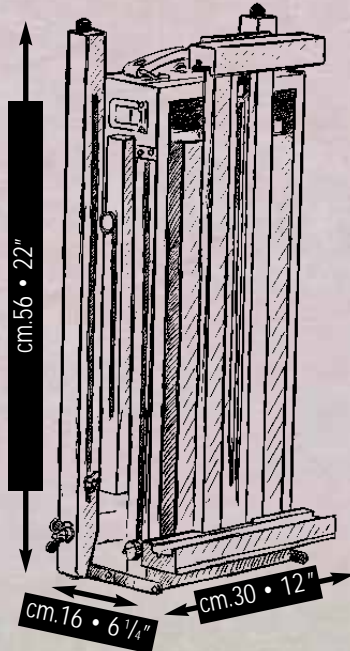

M/23

PICCOLA

- Costruito in massello di faggio evaporato oliato
- Regolazione dell'inclinazione in qualsiasi posizione tra l'orizzontale e la verticale

SMALL

- Constructed of oiled, stain-resistant beech wood
- Canvas holder can be adjusted to any angle between vertical and horizontal

PETITE

- Construit en hêtre évaporé huilé
- Réglage de l'inclinaison sur toutes positions comprises entre l'horizontale et la verticale

PEQUEÑA

- Construido en madera de haya evaporada aceitada
- Regulación de la inclinación en cualquier posición entre la horizontal y la vertical

KLEIN

- Hergestellt aus geöltem, schmutzabweisendem Buchenholz
- Der Leinwandhalter ist in einen Zeichentisch wandelbar, die Tischneigung ist von waagrecht bis senkrecht stufenlos verstellbar

M/24

■ TAVOLO

- Costruito in massello di faggio evaporato oliato
- Regolazione dell'inclinazione in qualsiasi posizione tra l'orizzontale e la verticale
- Fermi laterali per bloccaggio cassetta

■ TABLE

- Constructed of oiled, stain-resistant beech wood
- Canvas holder can be adjusted to any angle between vertical and horizontal
- Lockable side supports