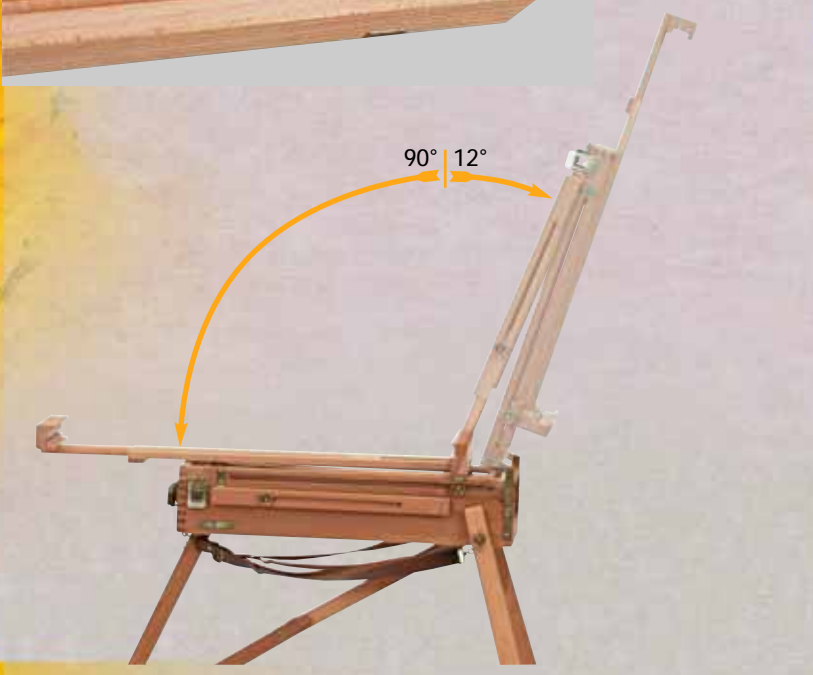

GROß

- Hergestellt aus geöltem, schmutzabweisendem Buchenholz
- Der Leinwandhalter ist in einen Zeichentisch wandelbar, die Tischneigung ist von waagrecht bis senkrecht stufenlos verstellbar

kg 6
13 lbs

PETITE

- Construit en hêtre évaporé huilé
- Réglage de l'inclinaison sur toutes positions comprises entre l'horizontale et la verticale

PEQUEÑA

- Construido en madera de haya evaporada aceitada
- Regulación de la inclinación en cualquier posición entre la horizontal y la vertical

KLEIN

- Hergestellt aus geöltem, schmutzabweisendem Buchenholz
- Der Leinwandhalter ist in einen Zeichentisch wandelbar, die Tischneigung ist von waagrecht bis senkrecht stufenlos verstellbar

M/24

■ TAVOLO

- Costruito in massello di faggio evaporato oliato
- Regolazione dell'inclinazione in qualsiasi posizione tra l'orizzontale e la verticale
- Fermi laterali per bloccaggio cassetta

■ TABLE

- Constructed of oiled, stain-resistant beech wood
- Canvas holder can be adjusted to any angle between vertical and horizontal
- Lockable side supports