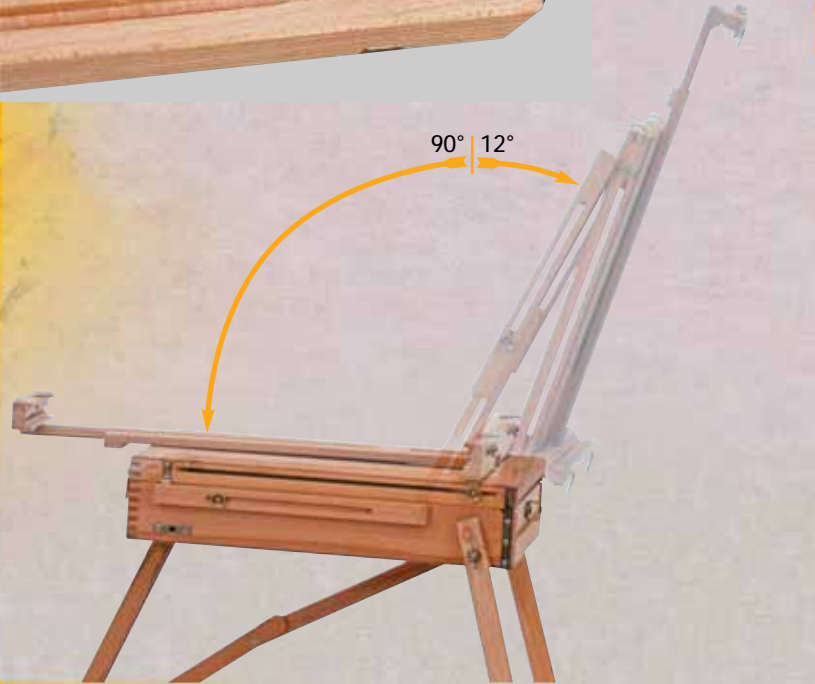

- Costruito in massello di faggio evaporato oliato
- Regolazione dell'inclinazione in qualsiasi posizione tra l'orizzontale e la verticale

BIG

- Constructed of oiled, stain-resistant beech wood
- Canvas holder can be adjusted to any angle between vertical and horizontal

GRANDE

- Construit en hêtre évaporé huilé
- Réglage de l'inclinaison sur toutes positions comprises entre l'horizontale et la verticale

GRANDE

- Construido en madera de haya evaporada aceitada
- Regulación de la inclinación en cualquier posición entre la horizontal y la vertical

GROß

- Hergestellt aus geöltem, schmutzabweisendem Buchenholz
- Der Leinwandhalter ist in einen Zeichentisch wandelbar, die Tischneigung ist von waagrecht bis senkrecht stufenlos verstellbar

kg 6
13 lbs

M/23

PICCOLA

- Costruito in massello di faggio evaporato oliato
- Regolazione dell'inclinazione in qualsiasi posizione tra l'orizzontale e la verticale

SMALL

- Constructed of oiled, stain-resistant beech wood
- Canvas holder can be adjusted to any angle between vertical and horizontal