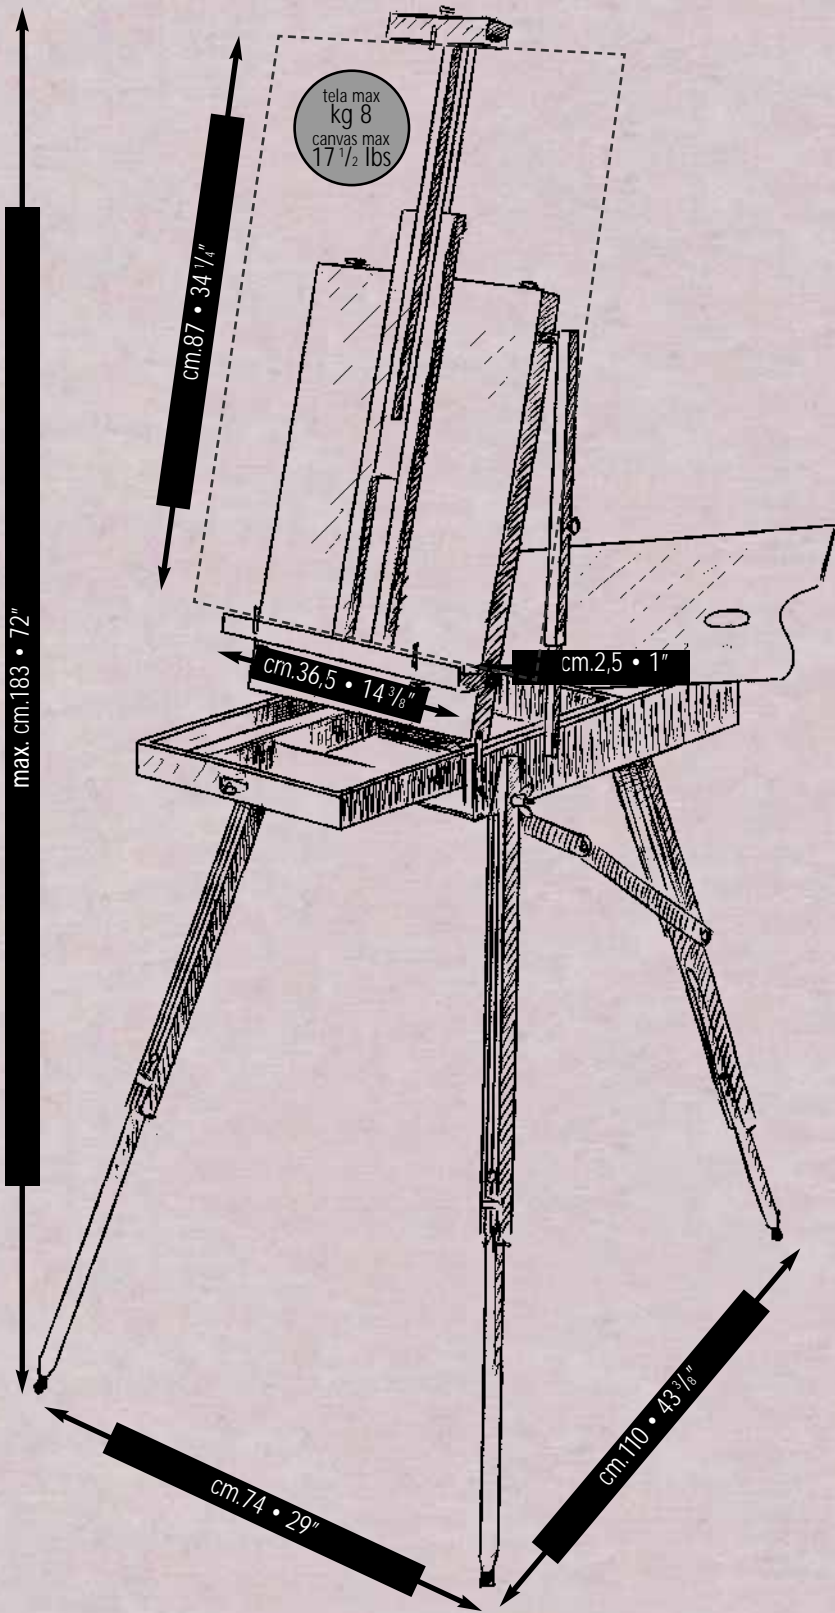

- Costruito in massello di faggio evaporato oliato
- Regolazione dell'inclinazione in qualsiasi posizione tra l'orizzontale e la verticale

BIG

- Constructed of oiled, stain-resistant beech wood
- Canvas holder can be adjusted to any angle between vertical and horizontal

GRANDE

- Construit en hêtre évaporé huilé
- Réglage de l'inclinaison sur toutes positions comprises entre l'horizontale et la verticale

GRANDE

- Construido en madera de haya evaporada aceitada
- Regulación de la inclinación en cualquier posición entre la horizontal y la vertical

GROß

- Hergestellt aus geöltem, schmutzabweisendem Buchenholz
- Der Leinwandhalter ist in einen Zeichentisch wandelbar, die Tischneigung ist von waagrecht bis senkrecht stufenlos verstellbar

kg 6
13 lbs

M/23

PICCOLA

- Costruito in massello di faggio evaporato oliato
- Regolazione dell'inclinazione in qualsiasi posizione tra l'orizzontale e la verticale

SMALL

- Constructed of oiled, stain-resistant beech wood
- Canvas holder can be adjusted to any angle between vertical and horizontal