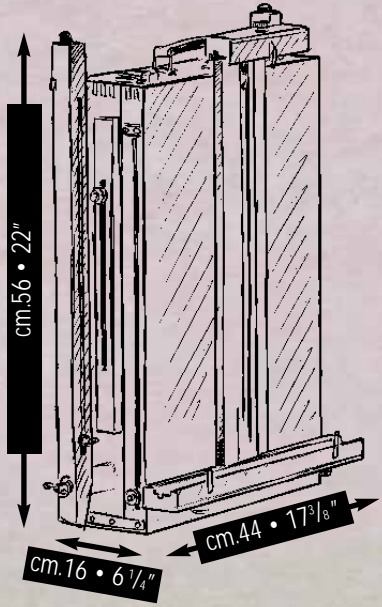

- Costruito in massello di faggio evaporato oliato
- Regolazione dell'inclinazione in qualsiasi posizione tra l'orizzontale e la verticale

BIG

- Constructed of oiled, stain-resistant beech wood
- Canvas holder can be adjusted to any angle between vertical and horizontal

GRANDE

- Construit en hêtre évaporé huilé
- Réglage de l'inclinaison sur toutes positions comprises entre l'horizontale et la verticale

GRANDE

- Construido en madera de haya evaporada aceitada
- Regulación de la inclinación en cualquier posición entre la horizontal y la vertical

GROß

- Hergestellt aus geöltem, schmutzabweisendem Buchenholz
- Der Leinwandhalter ist in einen Zeichentisch wandelbar, die Tischneigung ist von waagrecht bis senkrecht stufenlos verstellbar

kg 6
13 lbs

M/23

PICCOLA

- Costruito in massello di faggio evaporato oliato
- Regolazione dell'inclinazione in qualsiasi posizione tra l'orizzontale e la verticale

SMALL

- Constructed of oiled, stain-resistant beech wood
- Canvas holder can be adjusted to any angle between vertical and horizontal