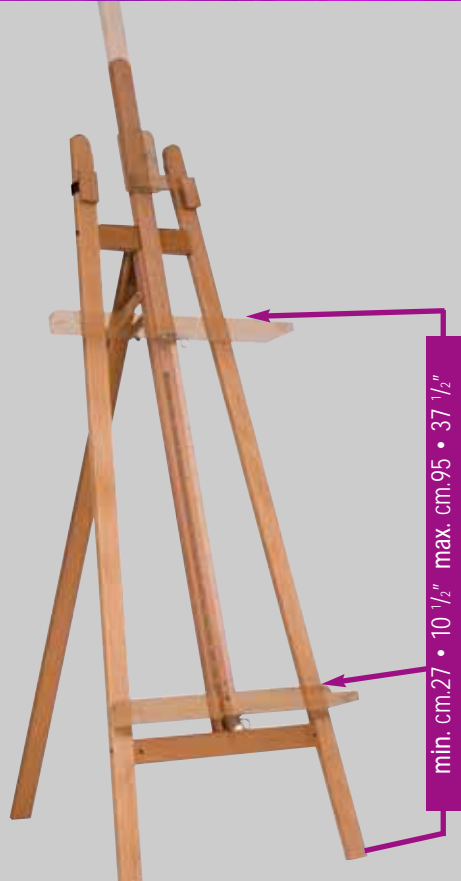

GRANDE

- Construido en madera de haya evaporada aceitada
- Dotado de dos soportes portalienzos deslizantes
- Muelle interno antivibraciones
- Se suministra en kit de montaje

GROß

- Hergestellt aus geöltem, schmutzabweisendem Buchenholz
- Hauptmerkmal: gleitende Stütze des Leinwandhalters
- Schwingungsdämpfende Innenfeder
- Mit Montagekit

M/13

■ BASE

- Costruito in massello di faggio evaporato oliato
- Dotato di supporti scorrevoli poggiatesta
- Molla interna anti-vibrazione
- Fornito in KIT di montaggio

■ BASIC

- Constructed of oiled, stain-resistant beech wood
- Features sliding canvas supports
- Anti-vibration inner spring
- Simple assembly required

■ BASE

- Construit en hêtre évaporé huilé
- Supportes coulissants appui-toile
- Ressort interne d'anti-vibration
- Fourni en KIT de montage

■ BÁSICO

- Construido en madera de haya evaporada aceitada
- Dotado de dos soportes portalienzos deslizantes
- Muelle interno antivibraciones
- Se suministra en kit de montaje

■ GRUNDGESTELL

- Hergestellt aus geöltem, schmutzabweisendem Buchenholz
- Hauptmerkmal: gleitende Stütze des Leinwandhalters
- Schwingungsdämpfende Innenfeder
- Mit Montagekit

M/20

■ ESPOSIZIONE

- Costruito in massello di faggio evaporato oliato
- Fornito in KIT di montaggio