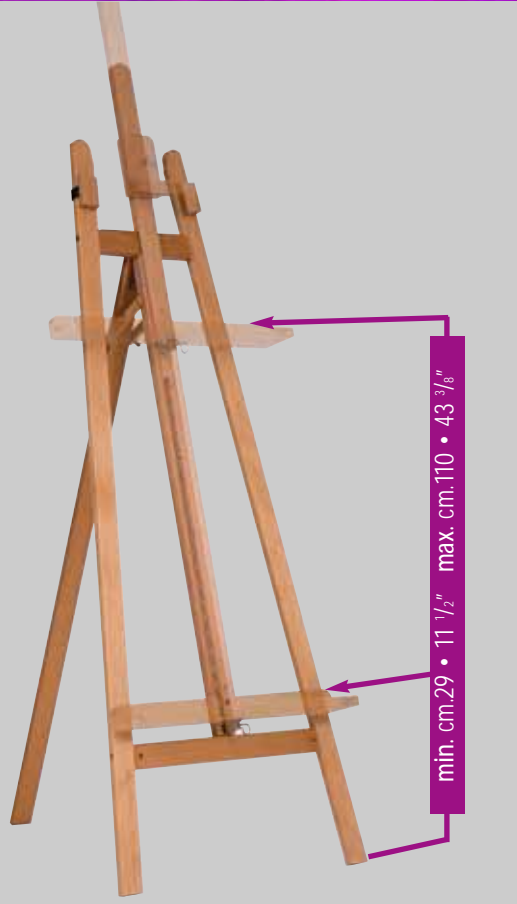

■ NEIGBAR

- Hergestellt aus geöltem, schmutzabweisendem Buchenholz
- Hauptmerkmal: gleitende Stütze des Leinwandhalters
- Mit Montagekit

M/12

GRANDE

- Costruito in massello di faggio evaporato oliato
- Dotato di supporti scorrevoli poggiatesta
- Molla interna anti-vibrazione
- Fornito in KIT di montaggio

GRANDE

- Construido en madera de haya evaporada aceitada
- Dotado de dos soportes portalienzos deslizantes
- Muelle interno antivibraciones
- Se suministra en kit de montaje

GROß

- Hergestellt aus geöltem, schmutzabweisendem Buchenholz
- Hauptmerkmal: gleitende Stütze des Leinwandhalters
- Schwingungsdämpfende Innenfeder
- Mit Montagekit

M/13

■ BASE

- Costruito in massello di faggio evaporato oliato
- Dotato di supporti scorrevoli poggiatesta
- Molla interna anti-vibrazione
- Fornito in KIT di montaggio

■ BASIC

- Constructed of oiled, stain-resistant beech wood
- Features sliding canvas supports
- Anti-vibration inner spring
- Simple assembly required

■ BASE

- Construit en hêtre évaporé huilé
- Supportes coulissants appui-toile
- Ressort interne d'anti-vibration
- Fourni en KIT de montage

■ BÁSICO

- Construido en madera de haya evaporada aceitada
- Dotado de dos soportes portalienzos deslizantes
- Muelle interno antivibraciones
- Se suministra en kit de montaje