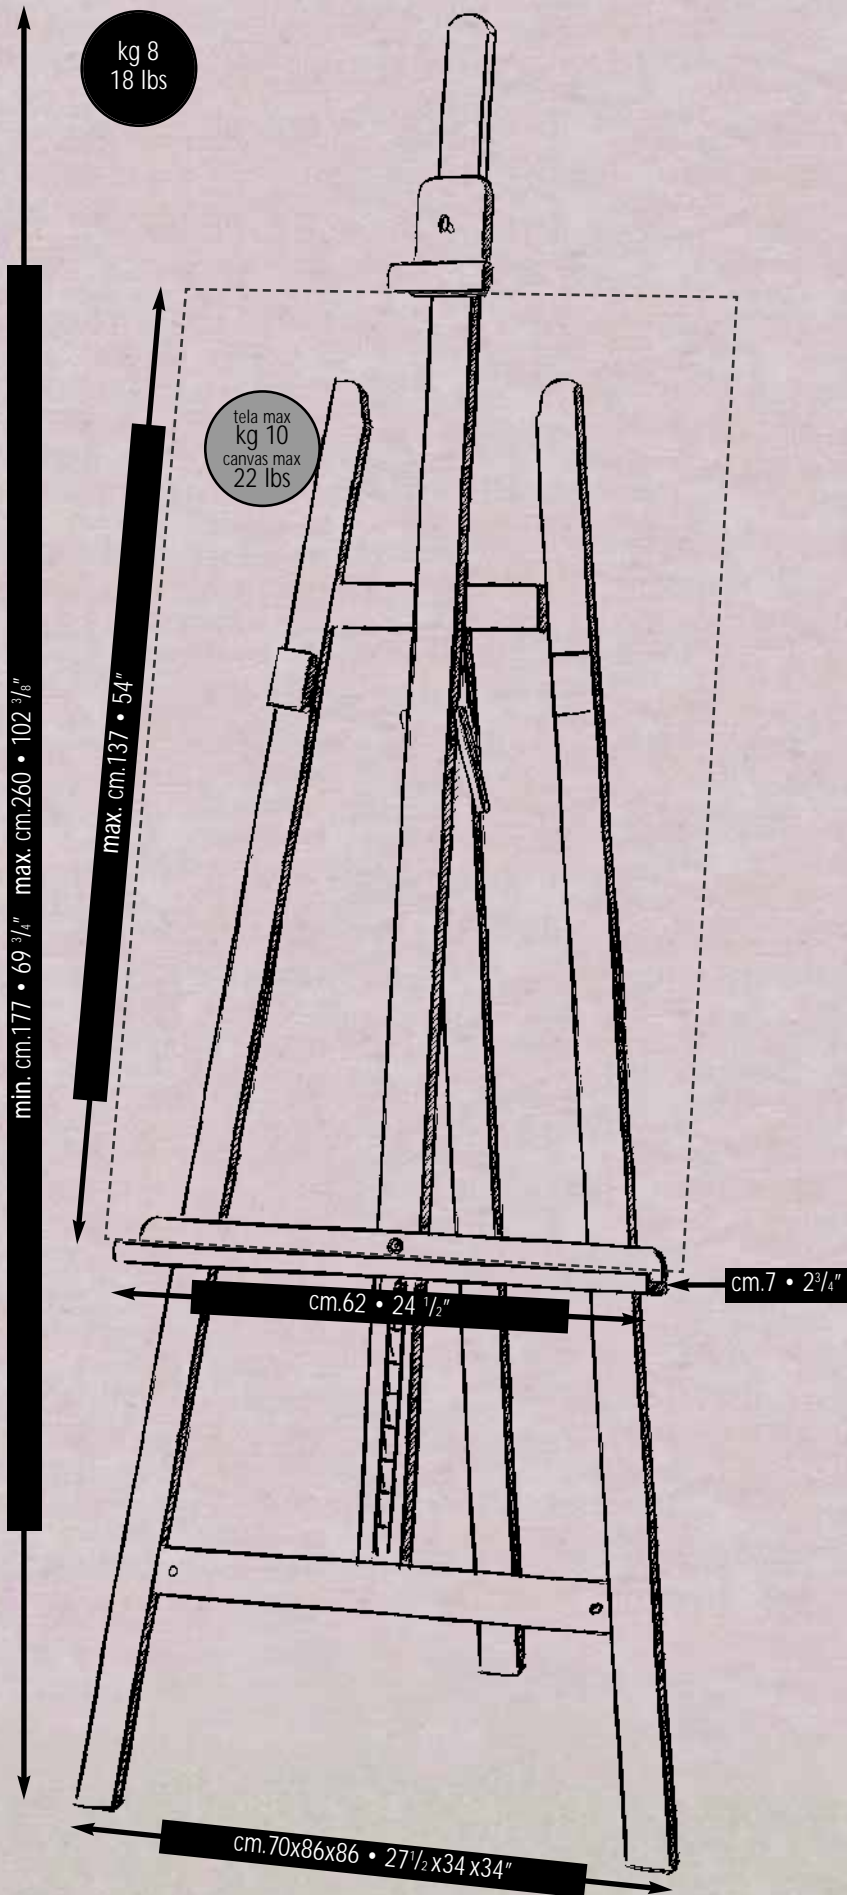

■ NEIGBAR

- Hergestellt aus geöltem, schmutzabweisendem Buchenholz
- Hauptmerkmal: gleitende Stütze des Leinwandhalters
- Mit Montagekit

M/12

GRANDE

- Costruito in massello di faggio evaporato oliato
- Dotato di supporti scorrevoli poggiatesta
- Molla interna anti-vibrazione
- Fornito in KIT di montaggio

BIG

- Constructed of oiled, stain-resistant beech wood
- Features sliding canvas supports
- Anti-vibration inner spring
- Simple assembly required

GRAND

- Construit en hêtre évaporé huilé
- Supports coulissants appui-toile
- Ressort interne d'anti-vibration
- Fourni en KIT de montage

GRANDE

- Construido en madera de haya evaporada aceitada
- Dotado de dos soportes portalienzos deslizantes
- Muelle interno antivibraciones
- Se suministra en kit de montaje

GROß

- Hergestellt aus geöltem, schmutzabweisendem Buchenholz
- Hauptmerkmal: gleitende Stütze des Leinwandhalters
- Schwingungsdämpfende Innenfeder
- Mit Montagekit