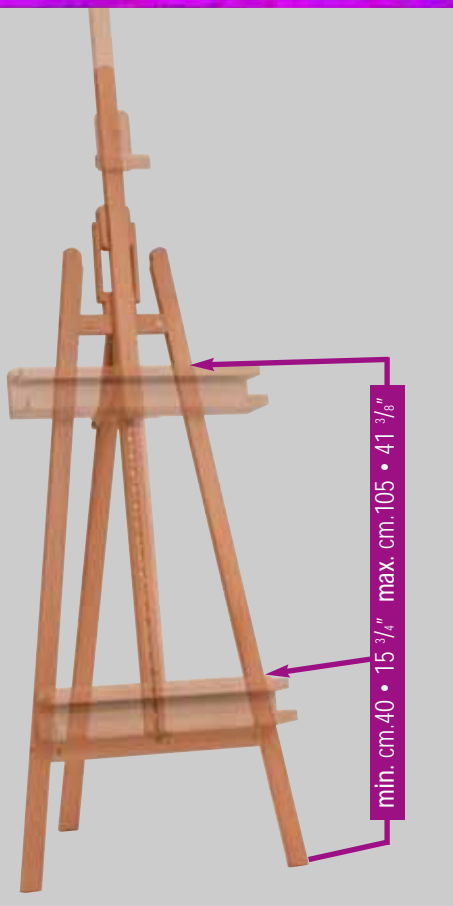

- Costruito in massello di faggio evaporato oliato
- Dotato di supporti scorrevoli poggiatesta
- Fornito in KIT di montaggio

■ INCLINABLE

- Constructed of oiled, stain-resistant beech wood
- Features sliding canvas supports
- Simple assembly required

■ INCLINABLE

- Construit en hêtre évaporé huilé
- Supportes coulissants appui-toile
- Fourni en KIT de montage

■ INCLINABLE

- Construido en madera de haya evaporada aceitada
- Dotado de dos soportes portalienzos deslizantes
- Se suministra en kit de montaje

■ NEIGBAR

- Hergestellt aus geöltem, schmutzabweisendem Buchenholz
- Hauptmerkmal: gleitende Stütze des Leinwandhalters
- Mit Montagekit

M/12

GRANDE

- Costruito in massello di faggio evaporato oliato
- Dotato di supporti scorrevoli poggiatesta
- Molla interna anti-vibrazione
- Fornito in KIT di montaggio

GRANDE

- Construido en madera de haya evaporada aceitada
- Dotado de dos soportes portalienzos deslizantes
- Muelle interno antivibraciones
- Se suministra en kit de montaje

GROß

- Hergestellt aus geöltem, schmutzabweisendem Buchenholz
- Hauptmerkmal: gleitende Stütze des Leinwandhalters
- Schwingungsdämpfende Innenfeder
- Mit Montagekit