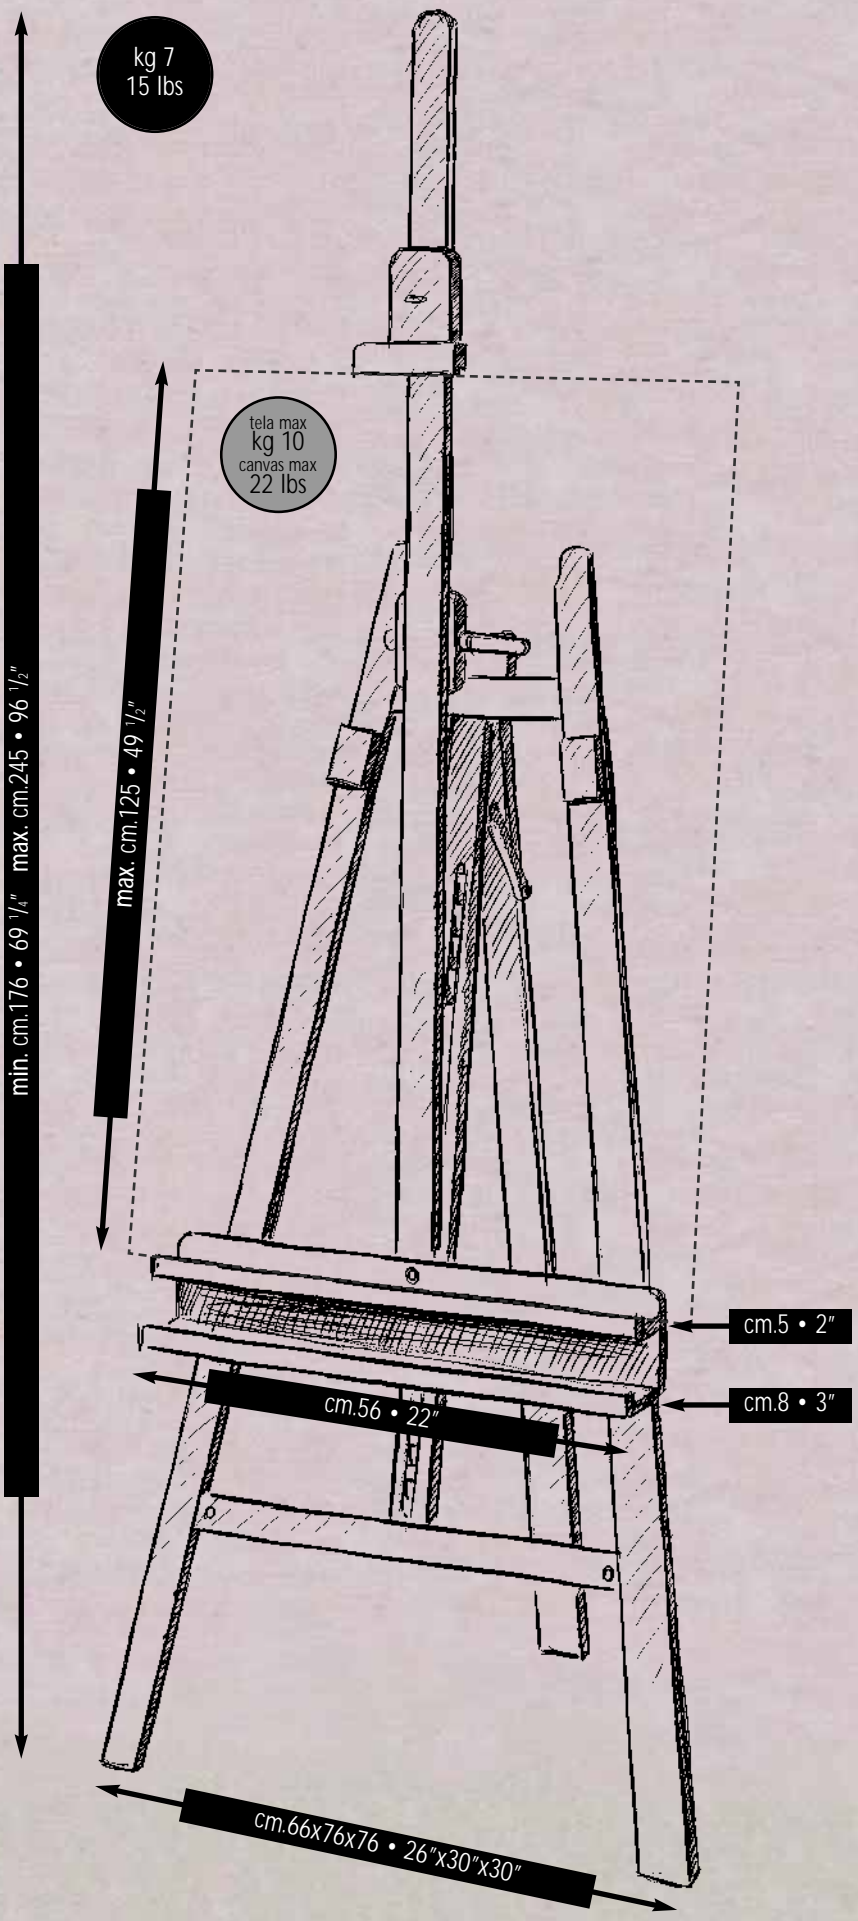

- Costruito in massello di faggio evaporato oliato
- Dotato di supporti scorrevoli poggiatesta
- Fornito in KIT di montaggio

■ INCLINABLE

- Constructed of oiled, stain-resistant beech wood
- Features sliding canvas supports
- Simple assembly required

■ INCLINABLE

- Construit en hêtre évaporé huilé
- Supportes coulissants appui-toile
- Fourni en KIT de montage

■ INCLINABLE

- Construido en madera de haya evaporada aceitada
- Dotado de dos soportes portalienzos deslizantes
- Se suministra en kit de montaje

■ NEIGBAR

- Hergestellt aus geöltem, schmutzabweisendem Buchenholz
- Hauptmerkmal: gleitende Stütze des Leinwandhalters
- Mit Montagekit

M/12

GRANDE

- Costruito in massello di faggio evaporato oliato
- Dotato di supporti scorrevoli poggiatesta
- Molla interna anti-vibrazione
- Fornito in KIT di montaggio