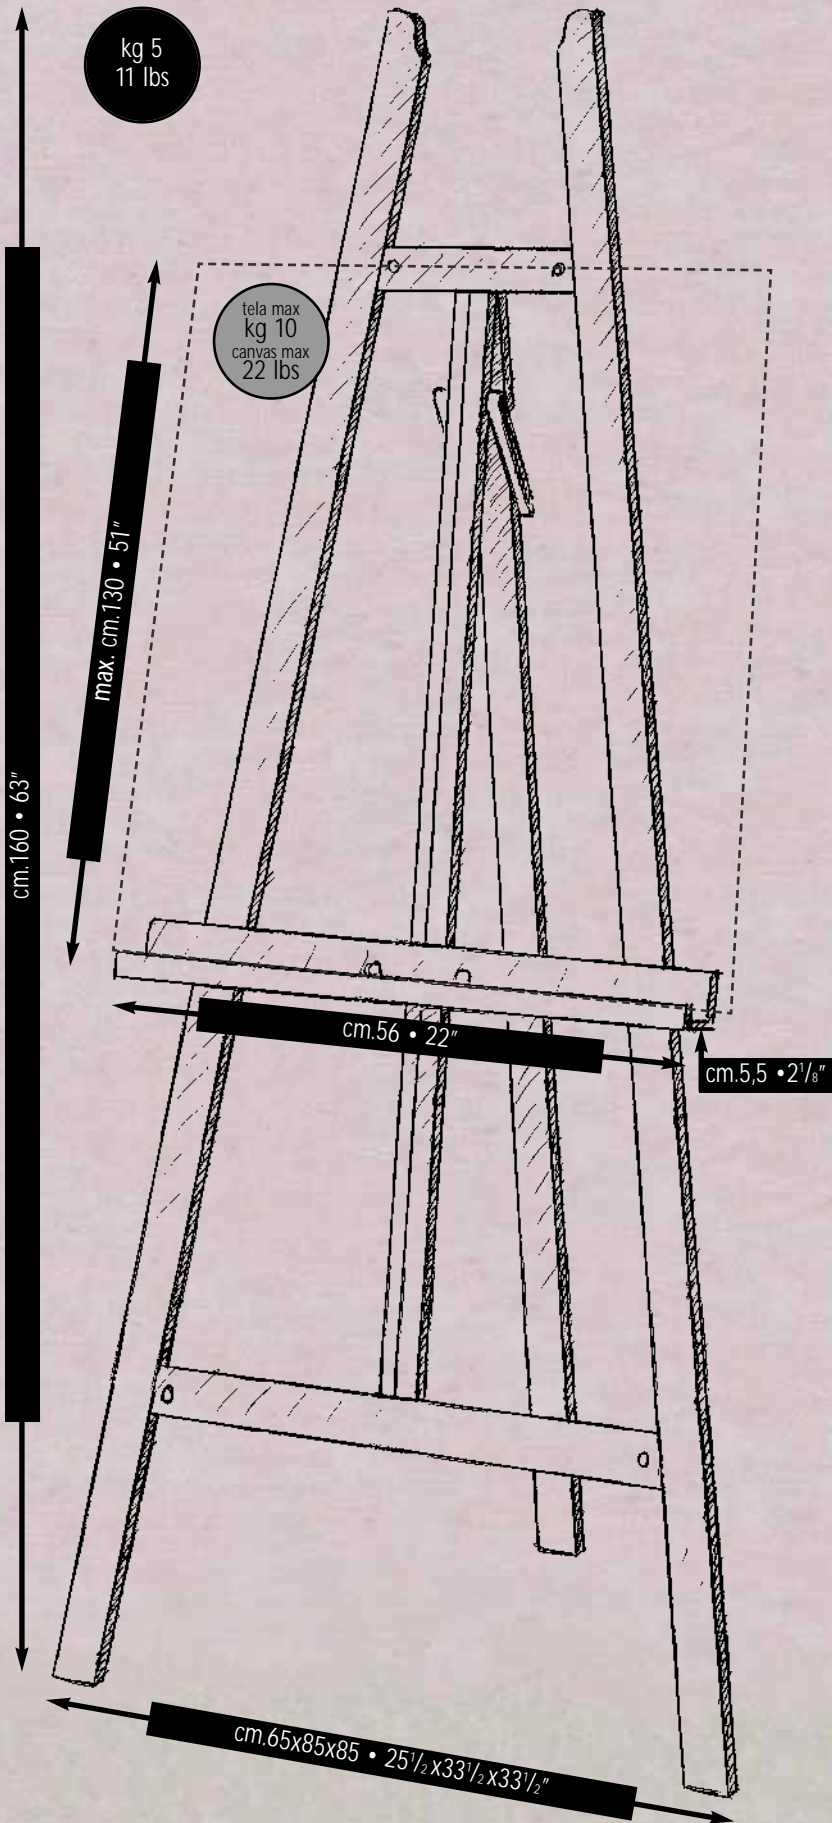

■ BASE

- Construit en hêtre évaporé huilé
- Supportes coulissants appui-toile
- Ressort interne d'anti-vibration
- Fourni en KIT de montage

■ BÁSICO

- Construido en madera de haya evaporada aceitada
- Dotado de dos soportes portalienzos deslizantes
- Muelle interno antivibraciones
- Se suministra en kit de montaje

■ DISPLAY

- Constructed of oiled, stain-resistant beech wood
- Simple assembly required

■ EXPOSITION

- Construit en hêtre évaporé huilé
- Fourni en KIT de montage

■ EXPOSICIÓN

- Construido en madera de haya evaporada aceitada
- Se suministra en kit de montaje

■ AUSSTELLUNG

- Hergestellt aus geöltem, schmutzabweisendem Buchenholz
- Mit Montagekit

M/25

■ TRASFORMABILE IN TAVOLO

- Costruito in massello di faggio evaporato oliato
- Convertibilità in tavolo
- Fornito in KIT di montaggio

■ CONVERTIBLE

- Constructed of oiled, stain-resistant beech wood
- Convertible in a table
- Simple assembly required

■ TRANSFORMABLE EN TABLE

- Construit en hêtre évaporé huilé
- Transformable en table
- Fourni en KIT de montage